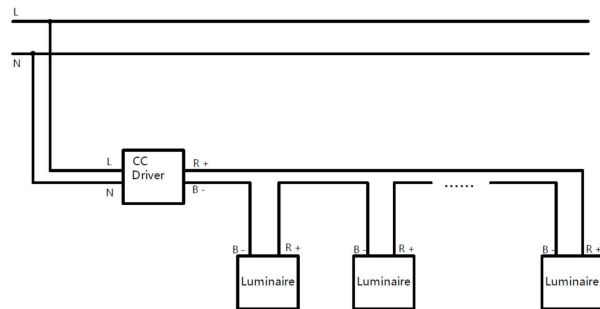

配光曲线

LED 2W 207lm 4000K

H(m)	D(m)	E(lx)
1.0	0.33	970
2.0	0.66	242
3.0	0.98	108
4.0	1.31	61
5.0	1.64	39

电源信息

电源类型	调光方式	产品型号	输入信号	输出信号	功率	占地址数	连接数量
恒流驱动器 Constant Current Driver	On-off	M9102102-001	AC220V	700mA	Max.15W	—	5-6
	On-off	M9102102-002	AC220V	700mA	Max.25W	—	9-10
	On-off	M9102102-003	AC220V	700mA	Max.40W	—	10-19
	DALI	M9102102-004	AC220V	700mA	Max.17W	1	5-8
	DALI	M9102102-005	AC220V	700mA	Max.25W	1	7-11
	DALI	M9102102-006	AC220V	700mA	Max.45W	1	9-16
	Wireless	M9102102-007	AC220V	700mA	Max.19W	1	4-8
恒压电源 Constant Voltage Power Supply	—	M9102103-001	AC220V	DC24V	Max.18W	—	Max-4
	—	M9102103-003	AC220V	DC24V	Max.40W	—	Max-10
	—	M9102103-005	AC220V	DC24V	Max.60W	—	Max-16
DC 驱动器 DC-DC Driver	On-off	M9102102-009	DC24V	700mA	—	—	1
	DALI	M9102102-010	DC24V	700mA	—	1	1
	Wireless	M9102102-011	DC24V	700mA	—	1	1

CC(恒流驱动器)接线示意图

注意事项：
接线时，只有相同颜色的导线才可以互连。严禁将不同颜色的导线互连。
接线时请考虑 DALI 控制的节点数

CV(恒压电源)+DC-DC Driver(DC驱动器)接线示意图

注意事项：
接线时，只有相同颜色的导线才可以互连。严禁将不同颜色的导线互连。
接线时请考虑 DALI 控制的节点数

接线示意图仅用来说明接线的方法，以及灯具在不同调光方式下所需连接的电源和接线数量，并未细化电路中的每个器件。实际施工前请先和 LiteMatrix 确认接线方式，以免造成不必要的损失和危害。