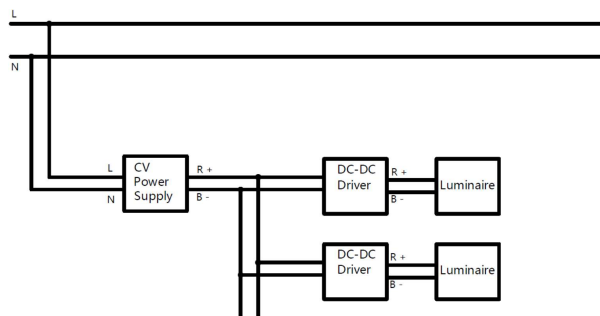

配光曲线

LED 2W 207lm 4000K

H(m)	D(m)	E(lx)
1.0	0.33	970
2.0	0.66	242
3.0	0.98	108
4.0	1.31	61
5.0	1.64	39

电源信息

电源类型	调光方式	产品型号	输入信号	输出信号	功率	占地址数	连接数量
恒流驱动器 Constant Current Driver	On-off	M9102102-001	AC220V	700mA	Max.15W	—	5-6
	On-off	M9102102-002	AC220V	700mA	Max.25W	—	9-10
	On-off	M9102102-003	AC220V	700mA	Max.40W	—	10-19
	DALI	M9102102-004	AC220V	700mA	Max.17W	1	5-8
	DALI	M9102102-005	AC220V	700mA	Max.25W	1	7-11
	DALI	M9102102-006	AC220V	700mA	Max.45W	1	9-16
	Wireless	M9102102-007	AC220V	700mA	Max.19W	1	4-8
恒压电源 Constant Voltage Power Supply	—	M9102103-001	AC220V	DC24V	Max.18W	—	Max-4
	—	M9102103-003	AC220V	DC24V	Max.40W	—	Max-10
	—	M9102103-005	AC220V	DC24V	Max.60W	—	Max-16
DC 驱动器 DC-DC Driver	On-off	M9102102-009	DC24V	700mA	—	—	1
	DALI	M9102102-010	DC24V	700mA	—	1	1
	Wireless	M9102102-011	DC24V	700mA	—	1	1

CC(恒流驱动器)接线示意图

注意事项：
接线时，只有相同颜色的导线才可以互连。严禁将不同颜色的导线互连。
接线时请考虑 DALI 控制的节点数

CV(恒压电源)+DC-DC Driver(DC驱动器)接线示意图

注意事项：
接线时，只有相同颜色的导线才可以互连。严禁将不同颜色的导线互连。
接线时请考虑 DALI 控制的节点数

接线示意图仅用来说明接线的方法，以及灯具在不同调光方式下所需连接的电源和接线数量，并未细化电路中的每个器件。实际施工前请先和 LiteMatrix 确认接线方式，以免造成不必要的损失和危害。