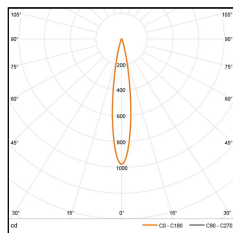

配光曲线

LED 2W 207lm 4000K

H(m)	D(m)	E(lx)
1.0	0.33	970
2.0	0.66	242
3.0	0.98	108
4.0	1.31	61
5.0	1.64	39