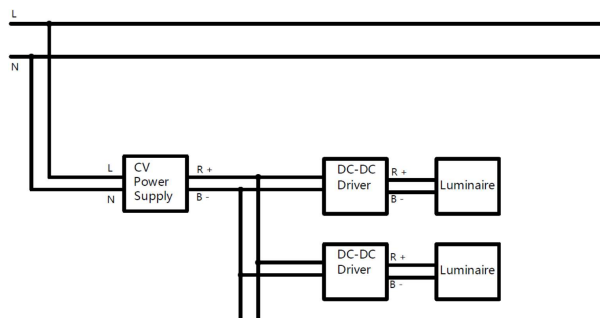

配光曲线

LED 2W 193lm 3000K

H(m)	D(m)	E(lx)
1.0	0.33	904
2.0	0.66	226
3.0	0.98	100
4.0	1.31	57
5.0	1.64	36

电源信息

电源类型	调光方式	产品型号	输入信号	输出信号	功率	占地址数	连接数量
恒流驱动器 Constant Current Driver	On-off	M9102102-001	AC220V	700mA	Max.15W	—	5-6
	On-off	M9102102-002	AC220V	700mA	Max.25W	—	9-10
	On-off	M9102102-003	AC220V	700mA	Max.40W	—	10-19
	DALI	M9102102-004	AC220V	700mA	Max.17W	1	5-8
	DALI	M9102102-005	AC220V	700mA	Max.25W	1	7-11
	DALI	M9102102-006	AC220V	700mA	Max.45W	1	9-16
	Wireless	M9102102-007	AC220V	700mA	Max.19W	1	4-8
恒压电源 Constant Voltage Power Supply	—	M9102103-001	AC220V	DC24V	Max.18W	—	Max-4
	—	M9102103-003	AC220V	DC24V	Max.40W	—	Max-10
	—	M9102103-005	AC220V	DC24V	Max.60W	—	Max-16
DC 驱动器 DC-DC Driver	On-off	M9102102-009	DC24V	700mA	—	—	1
	DALI	M9102102-010	DC24V	700mA	—	1	1
	Wireless	M9102102-011	DC24V	700mA	—	1	1

CC(恒流驱动器)接线示意图

注意事项：
接线时，只有相同颜色的导线才可以互连。严禁将不同颜色的导线互连。
接线时请考虑 DALI 控制的节点数

CV(恒压电源)+DC-DC Driver(DC驱动器)接线示意图

注意事项：
接线时，只有相同颜色的导线才可以互连。严禁将不同颜色的导线互连。
接线时请考虑 DALI 控制的节点数

接线示意图仅用来说明接线的方法，以及灯具在不同调光方式下所需连接的电源和接线数量，并未细化电路中的每个器件。实际施工前请先和 LiteMatrix 确认接线方式，以免造成不必要的损失和危害。