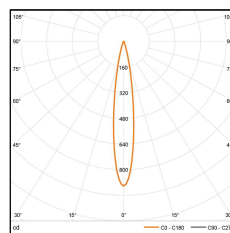

配光曲线

LED 2W 193lm 3000K

H(m)	D(m)	E(lx)
1.0	0.33	904
2.0	0.66	226
3.0	0.98	100
4.0	1.31	57
5.0	1.64	36