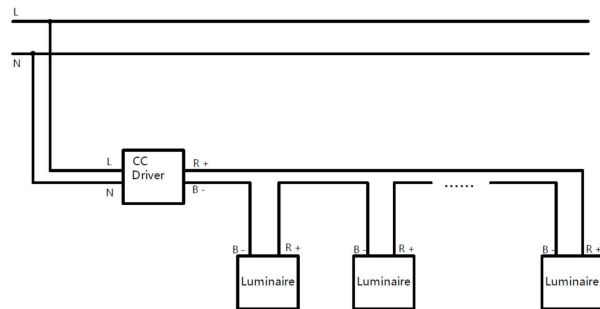

配光曲线

LED 2W 193lm 3000K

H(m)	D(m)	E(lx)
1.0	0.33	904
2.0	0.66	226
3.0	0.98	100
4.0	1.31	57
5.0	1.64	36

电源信息

电源类型	调光方式	产品型号	输入信号	输出信号	功率	占地址数	连接数量
恒流驱动器 Constant Current Driver	On-off	M9102102-001	AC220V	700mA	Max.15W	—	5-6
	On-off	M9102102-002	AC220V	700mA	Max.25W	—	9-10
	On-off	M9102102-003	AC220V	700mA	Max.40W	—	10-19
	DALI	M9102102-004	AC220V	700mA	Max.17W	1	5-8
	DALI	M9102102-005	AC220V	700mA	Max.25W	1	7-11
	DALI	M9102102-006	AC220V	700mA	Max.45W	1	9-16
	Wireless	M9102102-007	AC220V	700mA	Max.19W	1	4-8
恒压电源 Constant Voltage Power Supply	—	M9102103-001	AC220V	DC24V	Max.18W	—	Max-4
	—	M9102103-003	AC220V	DC24V	Max.40W	—	Max-10
	—	M9102103-005	AC220V	DC24V	Max.60W	—	Max-16
DC 驱动器 DC-DC Driver	On-off	M9102102-009	DC24V	700mA	—	—	1
	DALI	M9102102-010	DC24V	700mA	—	1	1
	Wireless	M9102102-011	DC24V	700mA	—	1	1

CC(恒流驱动器)接线示意图

注意事项：
接线时，只有相同颜色的导线才可以互连。严禁将不同颜色的导线互连。
接线时请考虑 DALI 控制的节点数

CV(恒压电源)+DC-DC Driver(DC驱动器)接线示意图

注意事项：
接线时，只有相同颜色的导线才可以互连。严禁将不同颜色的导线互连。
接线时请考虑 DALI 控制的节点数

接线示意图仅用来说明接线的方法，以及灯具在不同调光方式下所需连接的电源和接线数量，并未细化电路中的每个器件。实际施工前请先和 LiteMatrix 确认接线方式，以免造成不必要的损失和危害。